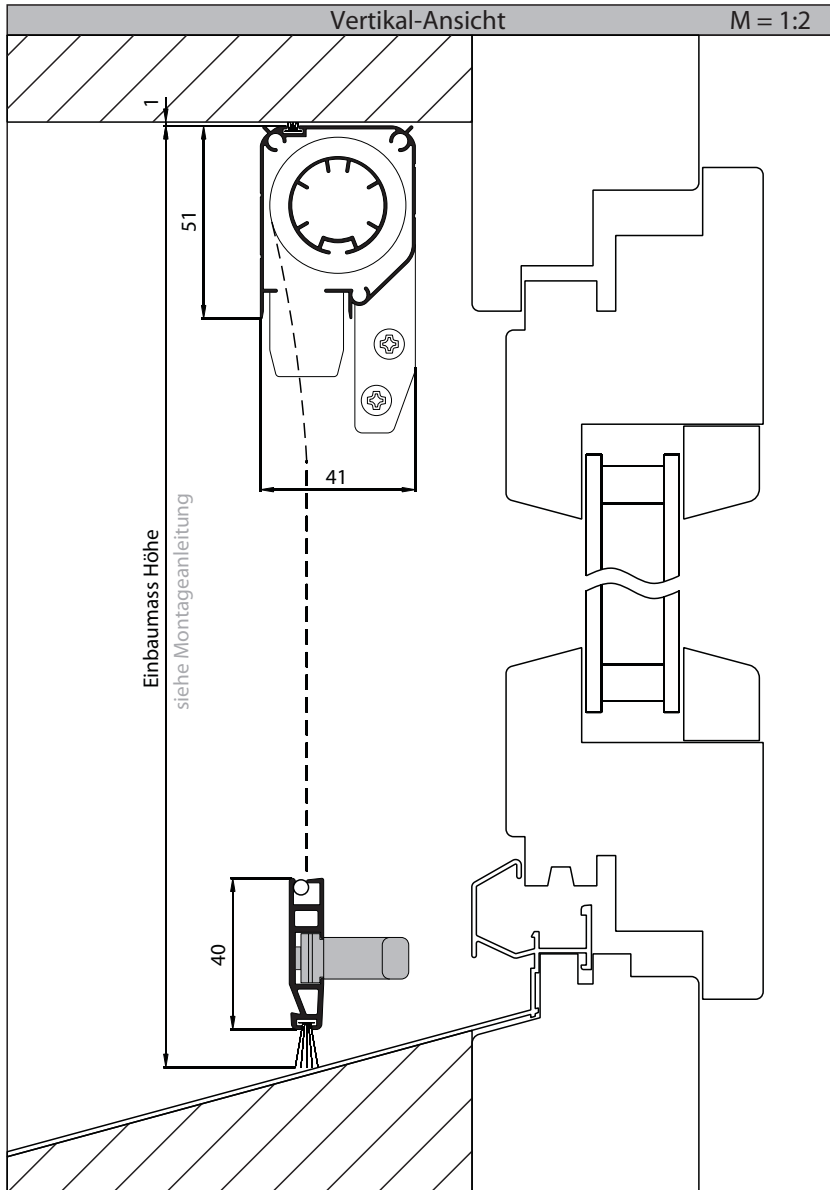

Fensterrollo

Artikel-Nr.
4151FR1

Preise
Seite 12

Einbau
 Nischenmontage Standard

Zubehör

Der Bausatz 4151FR1 wird mit folgendem Zubehör geliefert.

- | | | | |
|---------|---------|---------|---------|
| | | | |
| 1x 4082 | 1x 4084 | 2x 4090 | 1x 4094 |
| | | | |
| 1x 4095 | 1x 4096 | 1x 4100 | 1x 4101 |
| | | | |
| 3x 4103 | 1x 4110 | 1x 4112 | 8x 4120 |